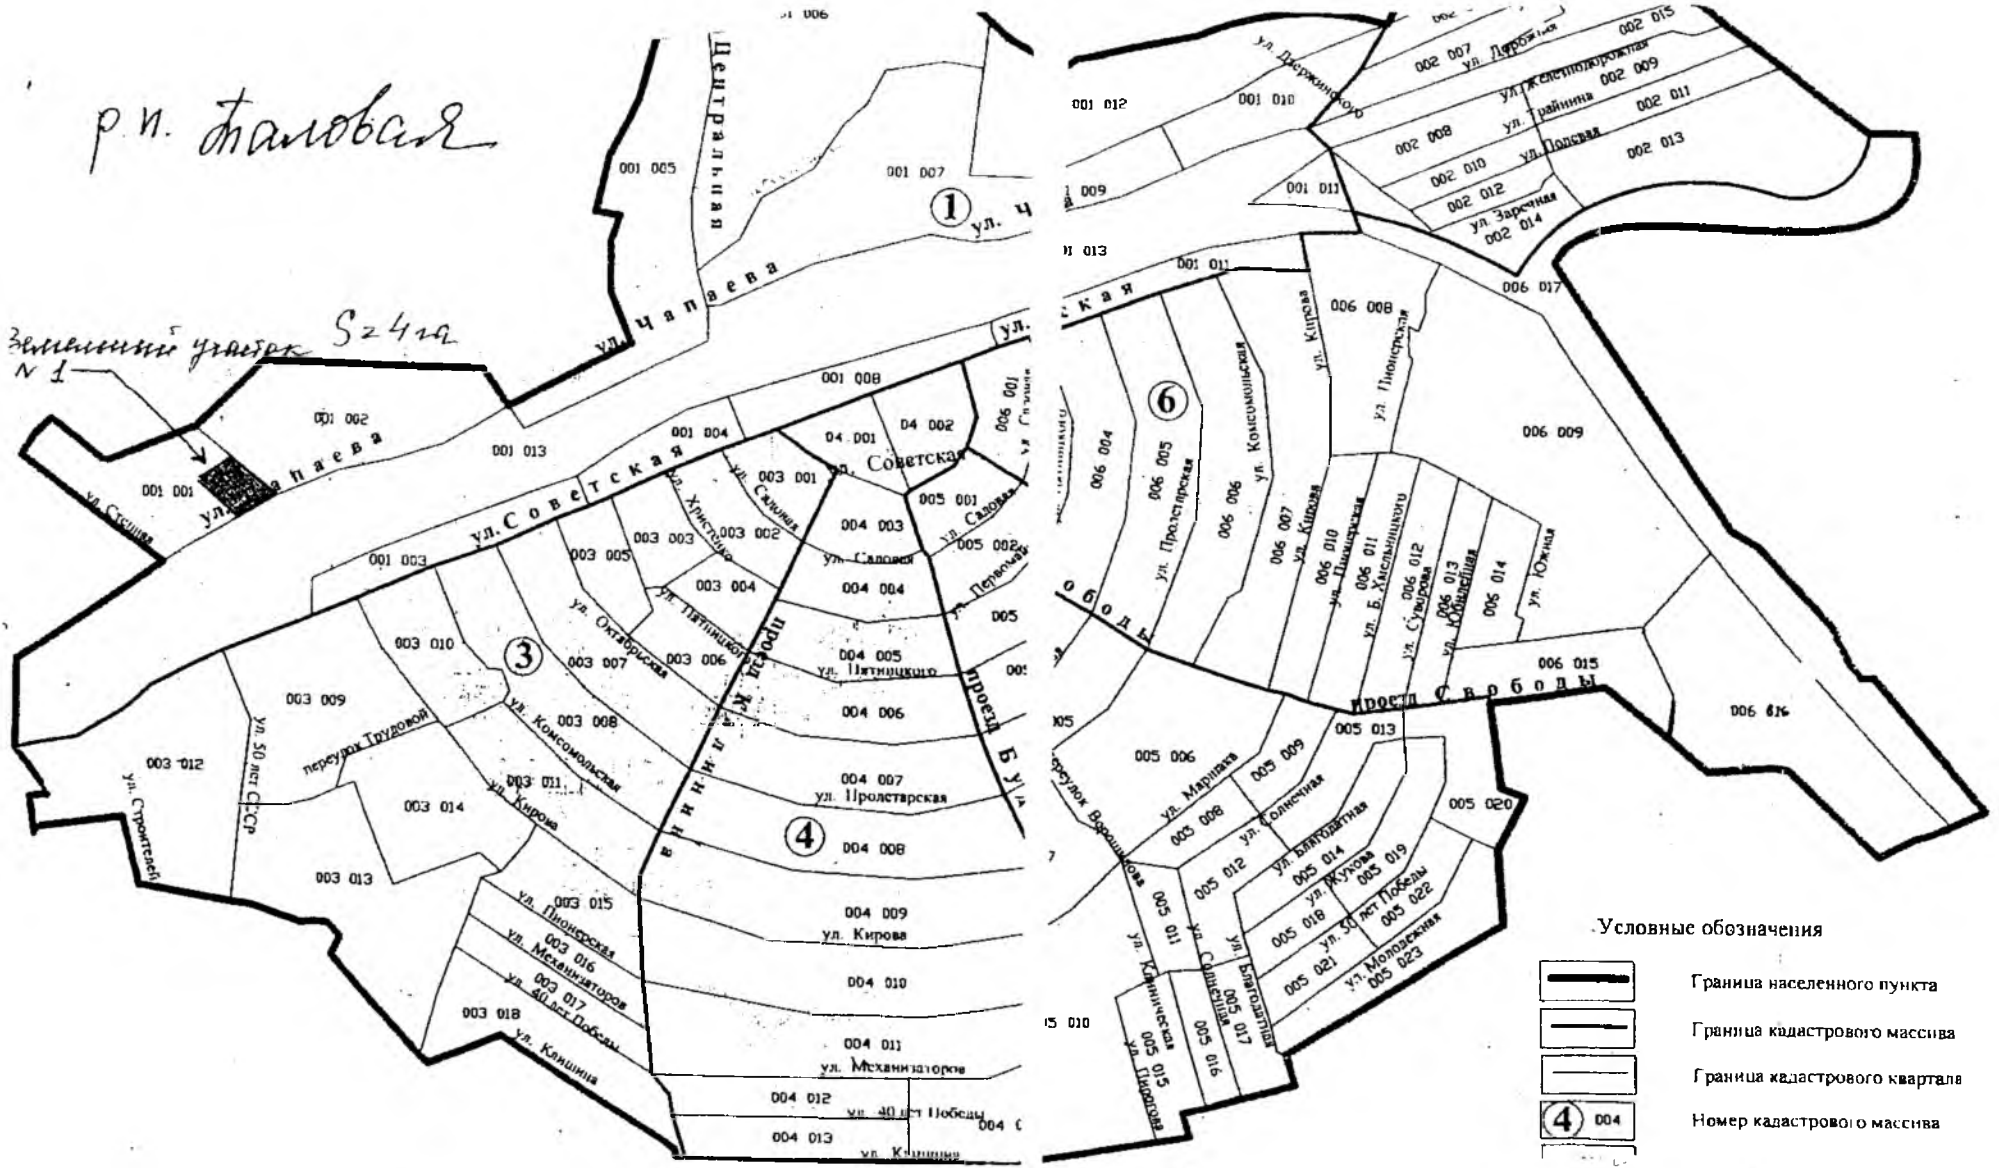

р.п. Шаровая

Земельный участок S24 кв  
N 1

«ЗАРЯ»

Условные обозначения

-  Граница населенного пункта
-  Граница кадастрового массива
-  Граница кадастрового квартала
-  Номер кадастрового массива

Земельный участок  
 №3 в границах  
 с/х и запя

S = 12 га